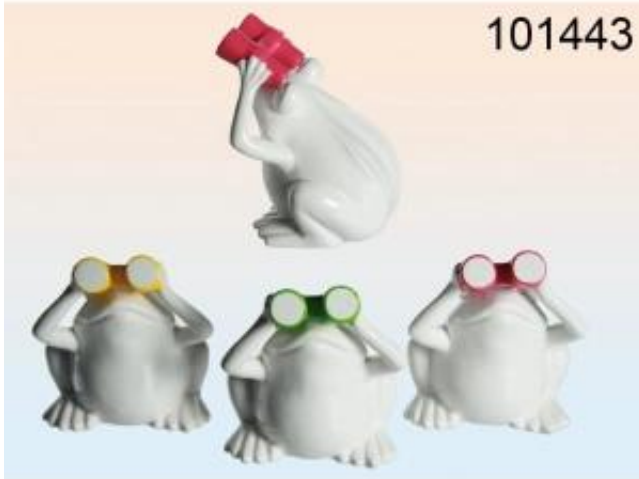

Aktuális adatok a következő dátumra: 03-04-2025 23:00

Termék linkje: <https://kemis.pl/figura-bka-tvcsovel-p-3652.html>

Figura - béka távcsóvel

Katalógusszám	090,101443
EAN kód	4029811325504

Termékleírás

Figura - béka távcsóvel

Kerámia figura - fehér béka, mely színes távcsőbe néz. Részletes kidolgozás. Vicces dekoráció minden helyiségbe. A termék különböző színekben kapható - vegyes válogatásban küldjük.

A termékről röviden:

- kerámia figura - béka távcsóvel
- különböző színekben kapható - vegyes válogatásban küldjük
- kartonba csomagolva
- minden állatkedvelőnek

Méret:15 x 13 x 13 cm

Tömeg:0,338 kg

Minimális rendelés:1 darab