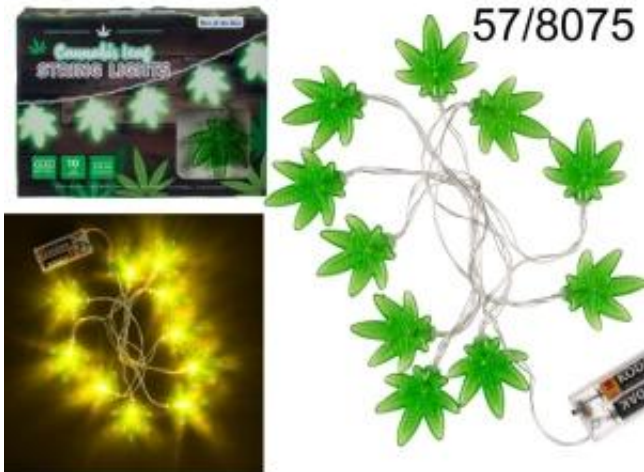

Link zum Produkt: <https://kemis.pl/lichtergirlande-lichterkette-led-marychbltter-p-7042.html>

Lichtergirlande, Lichterkette - LED- Marychblätter

Katalognummer **090,57-8075**

EAN-Code **4029811451098**

Produktbeschreibung

LED-Girlande, Lichterkette - Marycha-Blätter

Batteriebetriebene (2 x AA) LED-Lichter in Form einer Kette aus Kunststoff-Marycha-Blättern. Die Girlande ist 210 cm lang. Verpackt in einer bunten Pappschachtel. Ein tolles dekoratives Gadget. Dank des Batteriebetriebs kann die Kette überall aufgehängt werden.

Das Gadget auf einen Blick:

- Girlande bestehend aus 10 Lichtern in Form von Marycha-Blättern
- Stromversorgung durch 2 AA-Batterien (nicht mitgeliefert)
- nur für den Innenbereich geeignet
- Blatthöhe: ca. 5 cm
- Länge der Girlande 210 cm
- Kette verpackt in einer Pappschachtel
- eine fantastische Dekoration für jede Art von Innenraum

Abmessungen des Produkts: 21x15 x 4 cm

Gewichtdes Produkts: 0,10 kg

Mindestbestellmenge: 1 Stück

Ständer/Display: Innenkarton 12 Stück, Umkarton 24 Stück