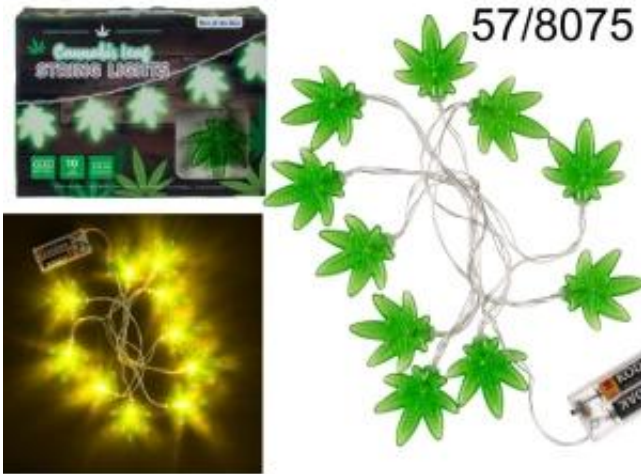

Odkaz na produkt: <https://kemis.pl/ Sveteln-girlanda-sveteln-reaz-led-marych-listy-p-7042.html>

Svetelná girlanda, svetelná reťaz - LED marych listy

Katalógové číslo

090,57-8075

Kód EAN

4029811451098

Popis produktu

LED girlanda, svetelná reťaz - marycha leaves

LED svetlá napájané batériami (2 x AA) v podobe reťaze vytvorenej z plastových listov marychy. Dĺžka girlandy je 210 cm. Balené vo farebnej kartónovej škatuli. Skvelá dekoratívna pomôcka. Vďaka batériovému napájaniu môže byť reťaz zavesená kdekoľvek.

Táto pomôcka na prvý pohľad:

- girlanda pozostáva z 10 svetielok v tvare listov marichy
- napájaná 2 batériami AA (nie sú súčasťou dodávky)
- len na použitie v interiéri
- výška listov: približne 5 cm
- dĺžka girlandy 210 cm
- Reťaz zabalená v kartónovej krabici
- fantastická dekorácia do každého typu interiéru

Rozmery výrobku: 21 x15 x 4 cm

Hmotnosť výrobku: 0,10 kg

Minimálna objednávka: Minimálny počet kusov: 1 ks

Stojan/displej: vnútorný kartón 12 kusov, hlavný kartón 24 kusov