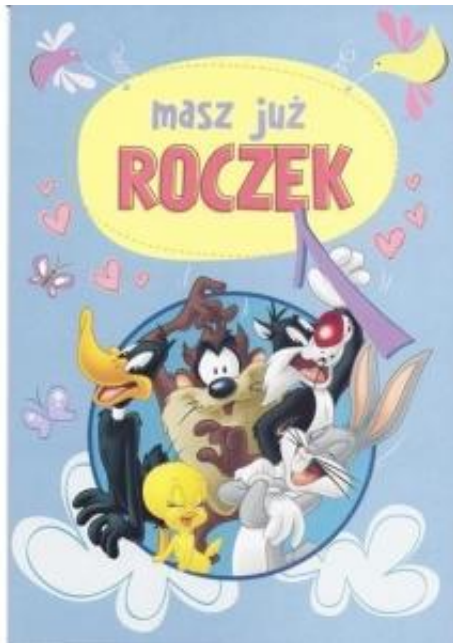

Dane aktualne na dzień: 01-04-2025 12:59

Link do produktu: <https://kemis.pl/karnet-looney-tunes-z-koperta-22-x-15-cm-super-promocja-p-8614.html>

## Karnet Looney Tunes z kopertą - 22 x 15 cm - SUPER PROMOCJA!!!!

Numer katalogowy **082,LT01**

PKWiU **pl**