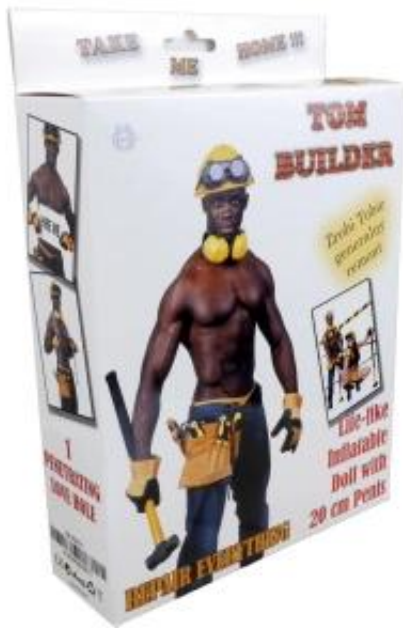

Link do produktu: <https://kemis.pl/lalka-dmuchana-tom-budowniczy-z-20-cm-penisem-p-2052.html>

Lalka dmuchana Tom Budowniczy (z 20 cm penisem)

Numer katalogowy	12,900011
Kod EAN	5903661803810

Opis produktu

Lalka dmuchana Tom Budowniczy (z 20 cm penisem)

Ciało modelu, który wyeksponuje przed Tobą wszystkie swoje walory. Nadmuchiwana lalka miłości z nadrukowaną twarzą i stojącą pozycją (165 cm). Jest ona naturalnych rozmiarów, posiada męski tors. Lalka posiada 1 otwór analny. W celu zapewnienia właściwej higieny, po każdym użyciu przemyć ciepłą wodą z mydłem i/lub zastosować środek do dezynfekcji. Stosować żel poślizgowy na bazie wody. Gadżet świetnie się sprawdzi jako śmieszny prezent na wieczór panieński lub użyteczny gadżet łatwy do zabrania w każdą podróż służbową :)

Gadżet w skrócie:

- lalka miłosna dmuchana
- wzór Tom Budowniczy
- 165 cm
- dmuchany 20 cm penis, otwór analny
- wykonana w zgodzie z normą europejską EN71:Part3
- idealnie się nada jako śmieszny prezent

Wymiary produktu: 18 x 23 x 5,5 cm

Waga produktu: 0,04 kg

Minimalne zamówienie: 1 sztuka

Stand/display: brak