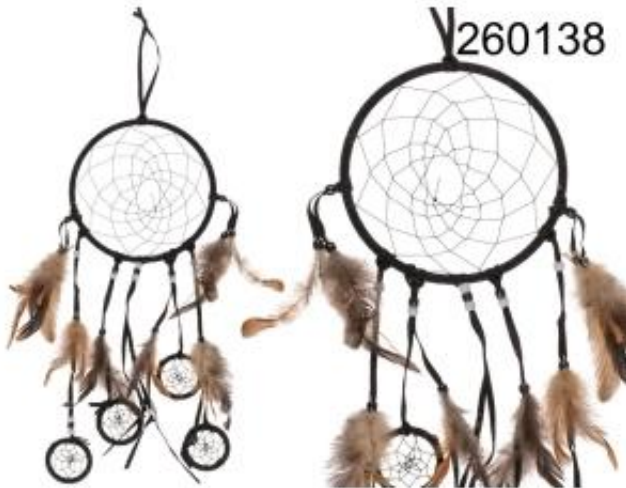

Traumfänger

Katalognummer	090,260138
EAN-Code	4029811452668

Produktbeschreibung

Traumfänger - dreamcatcher XL Nach altem Glauben fing ein hinter dem Kopf des Schlafenden angebrachter **Traumfänger** schlechte Träume ein, die dann im Licht des Tages zerstört wurden. Die guten Träume hingegen wurden mit den Federn zum Schläfer zurückgebracht. Ob Sie nun an die Kraft des Traumfängers glauben oder nicht - Sie können ihn auch wegen seines hohen dekorativen Werts in Ihrem Haus aufstellen. Es ist ein wunderschönes Gewirr aus Federn, Fäden und anderen Elementen, das jeden Raum verschönern wird.

Das Gadget auf einen Blick:

- Traumfänger - Traumfänger - dekoratives Gadget - schöne Federn - sieht toll über dem Bett aufgehängt aus - kleine dekorative Geschenkidee

Produktabmessungen: 40 x 18 x 1

cmProduktgewicht: 0,04