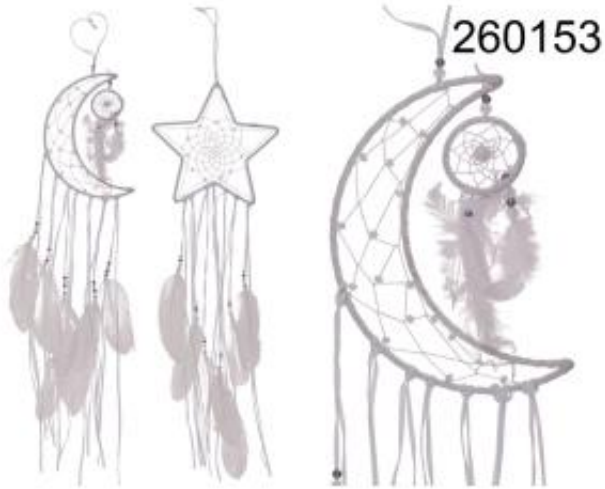

Łapacz snów - dreamcatcher XL

Numer katalogowy

090,260153

Kod EAN

4029811452682

Opis produktu

Łapacz snów - dreamcatcher XL

Według dawnych wierzeń łapacz snów umieszczony za głową śpiącej osoby wyłapywał złe sny, które następnie były niszczone w świetle dnia. Dobre zaś wracały po piórach z powrotem do śpiącego. Bez względu na to czy wierzysz w moc łapacza snów - możesz go również umieścić w domu ze względu na super wartość dekoracyjną. To piękna płatanina piór, nici i innych elementów, która rozświetli każde pomieszczenie.

Gadżet w skrócie:

- łapacz snów - dreamcatcher
- gadżet dekoracyjny
- piękne białe pióra
- świetnie się prezentuje powieszony nad łóżkiem
- dostępne dwa wzory, sprzedajemy jako mix
- pomysł na drobny upominek dekoracyjny

Wymiary produktu: 60 x 15 x 1 cm

Waga produktu: 0,07 kg

Minimalne zamówienie: 1 sztuka

Stand/display: brak, karton zbiorczy 12