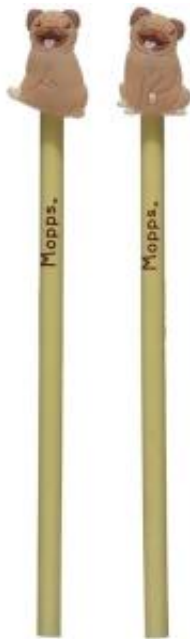

Dane aktualne na dzień: 31-03-2025 23:37

Link do produktu: <https://kemis.pl/olowek-z-nasadka-pcv-pies-mops-p-6667.html>

Ołówek z nasadką PCV - Pies Mops

Numer katalogowy	11,775055
Kod EAN	5055071775055

Opis produktu

Ołówek z nasadką PCV - Pies Mops

Niech twoje notatki staną się bardziej stylowe dzięki temu uroczo wyglądającemu ołówkowi! Z nasadką w kształcie psa Mopsa, ten ołówek nie tylko pomoże Ci spisać swoje myśli, ale również doda odrobinę zabawy do Twojego dnia. Czy jest coś lepszego niż rozbawiony mops, który wygląda na gotowego do zabawy za każdym razem, gdy chwycisz ołówek? Idealny dla fanów czworonogów i tych, którzy uwielbiają codzienne małe radości!

Gadżet w skrócie:

- Ołówek z zabawną nasadką w kształcie Mopsa
- Dodaj odrobinę psiego stylu do swoich notatek
- Świetny dla miłośników zwierząt i pisania
- Podaruj sobie codzienną dawkę uśmiechu

Wymiary produktu: 17,5 x 2,5 x 1,5 cm