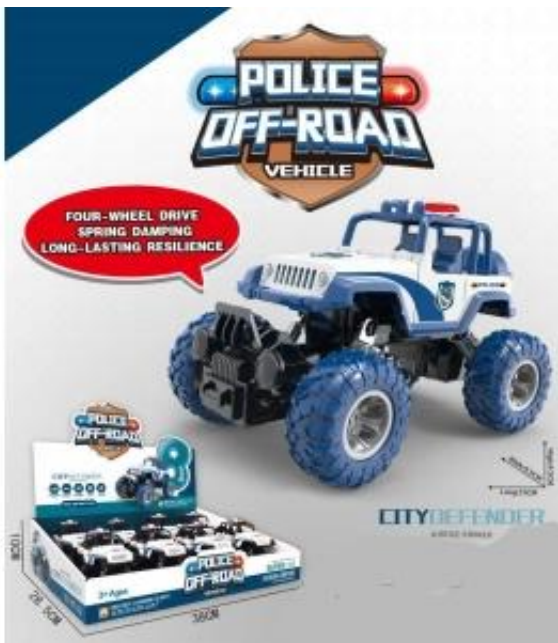

Link do produktu: <https://kemis.pl/samochod-terenowy-policyjny-z-napedem-na-4-kola-p-6410.html>

## Samochód terenowy policyjny z napędem na 4 koła

Numer katalogowy	<b>18,032423</b>
Kod EAN	<b>5413247032423</b>

#### Samochód terenowy policyjny z napędem na 4 koła

Wysokiej jakości samochodzik terenowy Posiadaa mechanizm pull-back i napęd na 4 koła. Świetna zabawka, która nie zepsuje się po pierwszej zabawie. Dostępne 4 kolory, sprzedajemy jako mix. Przy zakupie 8 sztuk pudełko ekspozycyjne w komplecie.

#### Gadżet w skrócie:

- samochód terenowy policyjny z napędem 4x4
- rozmiar samochodzika: 13 x 9 cm, wysokość 9 cm
- z napędem na cztery koła
- samochodziki z dużymi kołami
- przy zakupie 8 sztuk pudełko ekspozycyjne w komplecie
- super pomysł na prezent