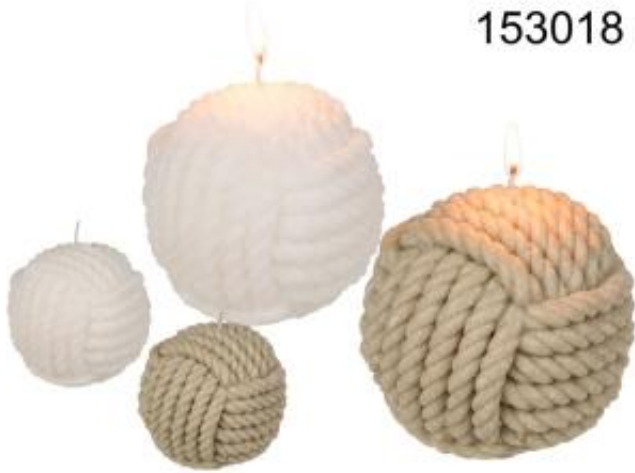

Świeca kłębek wełny

Numer katalogowy	090,153018
Kod EAN	4029811453931

Opis produktu

Świeca kłębek wełny

Ta świeca podkreśli ciepło domowego ogniska i umili chłodny jesienny lub zimowy wieczór. Świeczka posiada nie tylko wartość użytkową podczas palenia, ale może również niezapalona przez bardzo długi czas stanowić element dekoracyjny. Świeczka w kształcie kłębka wełny prezentuje się bardzo ciekawie w każdych warunkach. Świetny element dekoracyjny. Dostępna w dwóch kolorach, sprzedajemy jako mix.

Gadżet w skrócie:

- świeca w kształcie kłębka wełny
- szara lub biała, mix dwóch kolorów
- czas palenia ok. 10 godzin
- wysokość świecy 10 cm, średnica 10 cm
- super świeca dekoracyjna na prezent
- bardzo dobrze prezentuje się jako ozdoba każdego wnętrza

Wymiary produktu: 10 x 10 x 10 cm

Waga produktu: 0,470 kg

Minimalne zamówienie: 1 sztuka

Stand/display: 8 sztuk