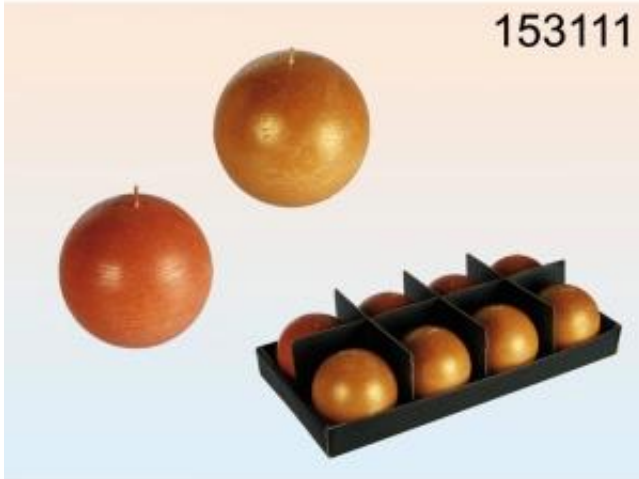

Dane aktualne na dzień: 29-03-2025 13:19

Link do produktu: <https://kemis.pl/swieczka-kula-p-1632.html>

## Śweczka kula

Numer katalogowy **090,153111**

Kod EAN **4029811299171**

#### **Śweczka kula**

Ładna śweczka dekoracyjna w kształcie kuli. Bardzo długi czas palenia sprawia, że śweczka posiada wysoką wartość użytkową. Wysyłamy jako mix kolorów.

**Wymiary produktu:** średnica 7 cm