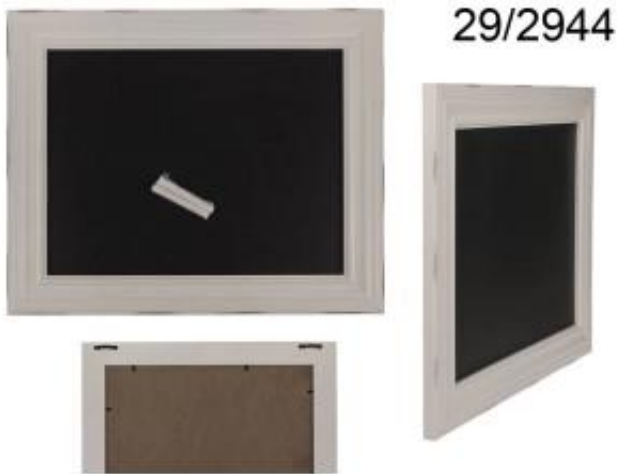

Tablica memo antyk

Numer katalogowy	090,29-2944
Kod EAN	4029811401079

Opis produktu

Tablica memo antyk

Prostokątna tablica memo w plastikowej ramce w antycznym stylu służąca do powieszenia na ścianie (posiada haczyki). Możliwość montażu w poziomie. W zestawie kreda do pisania po tablicy. Bardzo dobry pomysł na prezent. Tablica pasuje zarówno do wnętrz w stylu antycznym, jak i nowoczesnych, jako stylowy dodatek. Świetny element wystroju, jak i super funkcyjny gadżet.

Gadżet w skrócie:

- prostokątna tablica memo w plastikowej białej ramce
- tablica z kredą do pisania
- ramka w stylu antycznym

- tablica przystosowana do powieszenia na ścianie

- posiada haczyki
- możliwość montażu w poziomie
- wymiar 34,5 x 26,5 cm

- idealny prezent do każdego domu

Wymiary produktu: 36 x 44 x 1,5 cm

Waga produktu: 0,895 kg

Minimalne zamówienie: 1 sztuka

Stand/display: brak, karton zbiorczy 12 sztuk