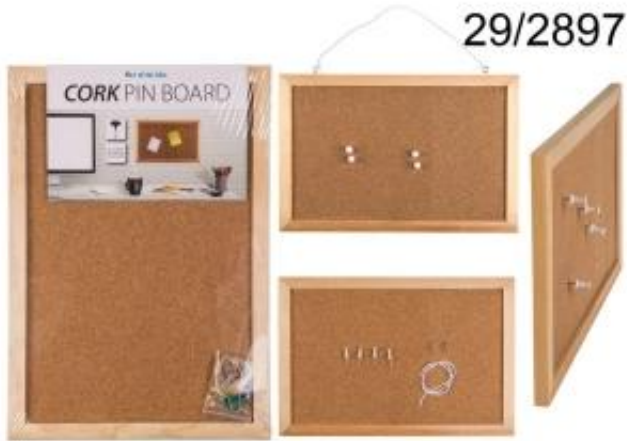

Korková nástenka 30x20 cm

Katalógové číslo

090,29-2897

Kód EAN

4029811448302

Popis produktu

Korková nástenka 30x20 cm

Obdĺžniková poznámková tabuľa v drevenom ráme z korku. Možno ju namontovať vertikálne alebo horizontálne. Farebné kolíky sú súčasťou balenia. Veľmi dobrý nápad na darček. Super vzdelávacia pomôcka, priestor na kartičky s dôležitými vecami na zapamätanie.

Pomôcka na prvý pohľad:

- Obdĺžniková tabuľa s poznámkami v drevenom ráme
- korková tabuľa
- Možno zavesiť na stenu
- S háčikmi (dajú sa priskrutkovať do rámu na ľubovoľnom mieste)
- Možno namontovať vertikálne alebo horizontálne
- Kolíky sú súčasťou balenia
- Rozmer 30 x 20 cm
- ideálny darček do každej domácnosti

Product dimensions: 30 x 20 x 1 cm

Hmotnosť výrobku: 0,150 kg

**Minimálna objednávka: Minimálny počet kusov: 1 ks
Stojan/displej: žiadny, hlavný kartón 12 kusov**